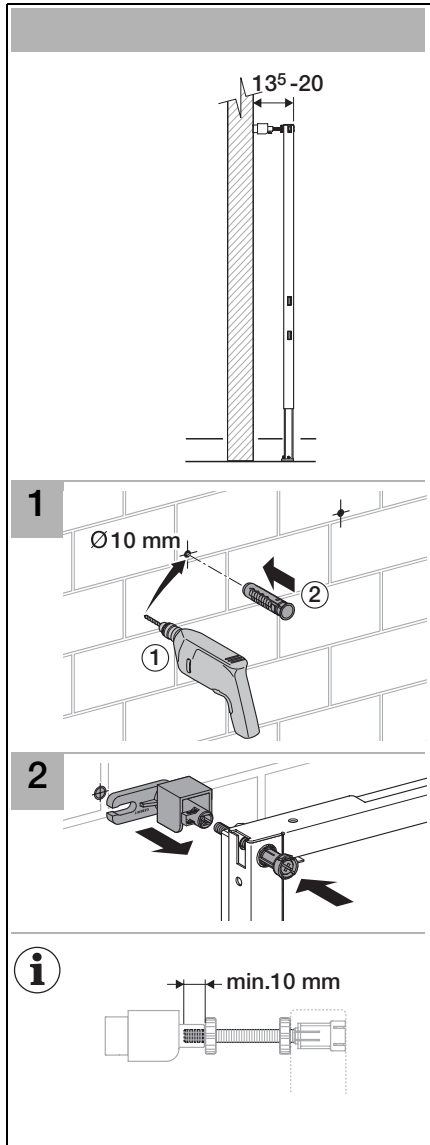

Installation

■ GEBERIT

D25636-002&BDC © 08-2008

996.532.00.0 (01)

Geberit International AG
Schachenstrasse 77
CH-8645 Jona
www.geberit.com
dokumentation@geberit.com