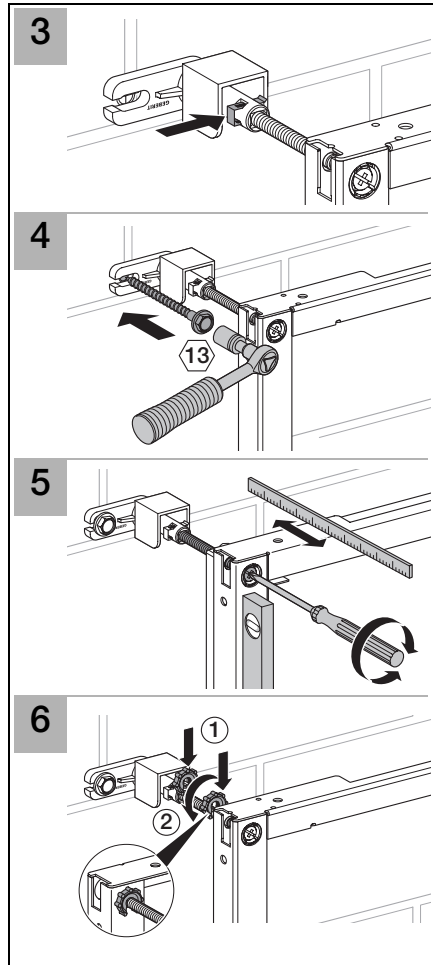

Installation

■ GEBERIT

D25636-002&BDC © 08-2008

996.532.00.0 (01)

Geberit International AG
Schachenstrasse 77
CH-8645 Jona
www.geberit.com
dokumentation@geberit.com