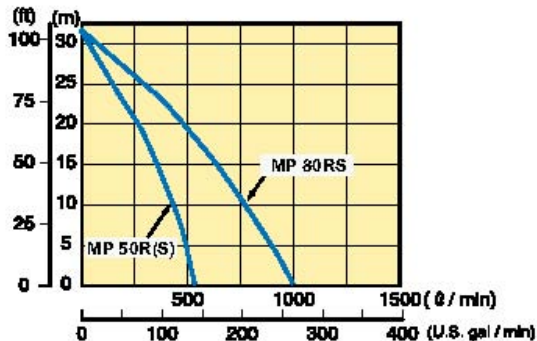

MOTOPOMPA PENTRU APE CURATE MARCA BENZA
Model MP 50 RS

MOTOPOMPA PENTRU APE CURATE		MODEL MP 50 RS Marca BENZA
Grup de pompare		
Debit refulat	<i>Litri \ min</i>	520
Inaltime maxima de pompare	<i>m</i>	32
Adancime de absortie maxima	<i>m</i>	8
Diametru aspiratie \ refulare	<i>" \ mm</i>	2 \ 50.8
Diametru maxim impuritati [granulometria]	<i>mm</i>	8
Timpul de amorsare la 5 m	<i>sec</i>	60 - 80
Motor		
Model motor		Robin – Subaru EX 13
Clasa motor		industrial
Tip motor		Benzina, 1cilindru, 4 timpi
Putere	<i>CP</i>	4.5
Capacitate cilindrica	<i>cm³</i>	126
Turatie nominala	<i>rpm</i>	3000
Sitem de pornire		manual
Consum min - max (functie de incarcare)	<i>litri/h</i>	0.3 - 0.9
Greutate	<i>Kg</i>	24.9
Dotari standard:		
Cadru metalic	<i>Da</i>	
Amortizoare antivibratii	<i>Da</i>	
Senzor lipsa ulei	<i>Da</i>	
Set complet de accesorii (sita, racord, coliere)	<i>Da</i>	

Curba de debit si presiune:

Garantie:

- 24 luni de la punere in functiune
- Postgarantie si piese de schimb 10 ani de la livrarea si punerea in functiune.

Documente :

- echipamentul va fi însoțit de factura fiscala, aviz de insotire a marfii, documentație completă în limba română, certificate ISO 9001, ISO 14001, declaratie de conformitate, certificat de garantie.